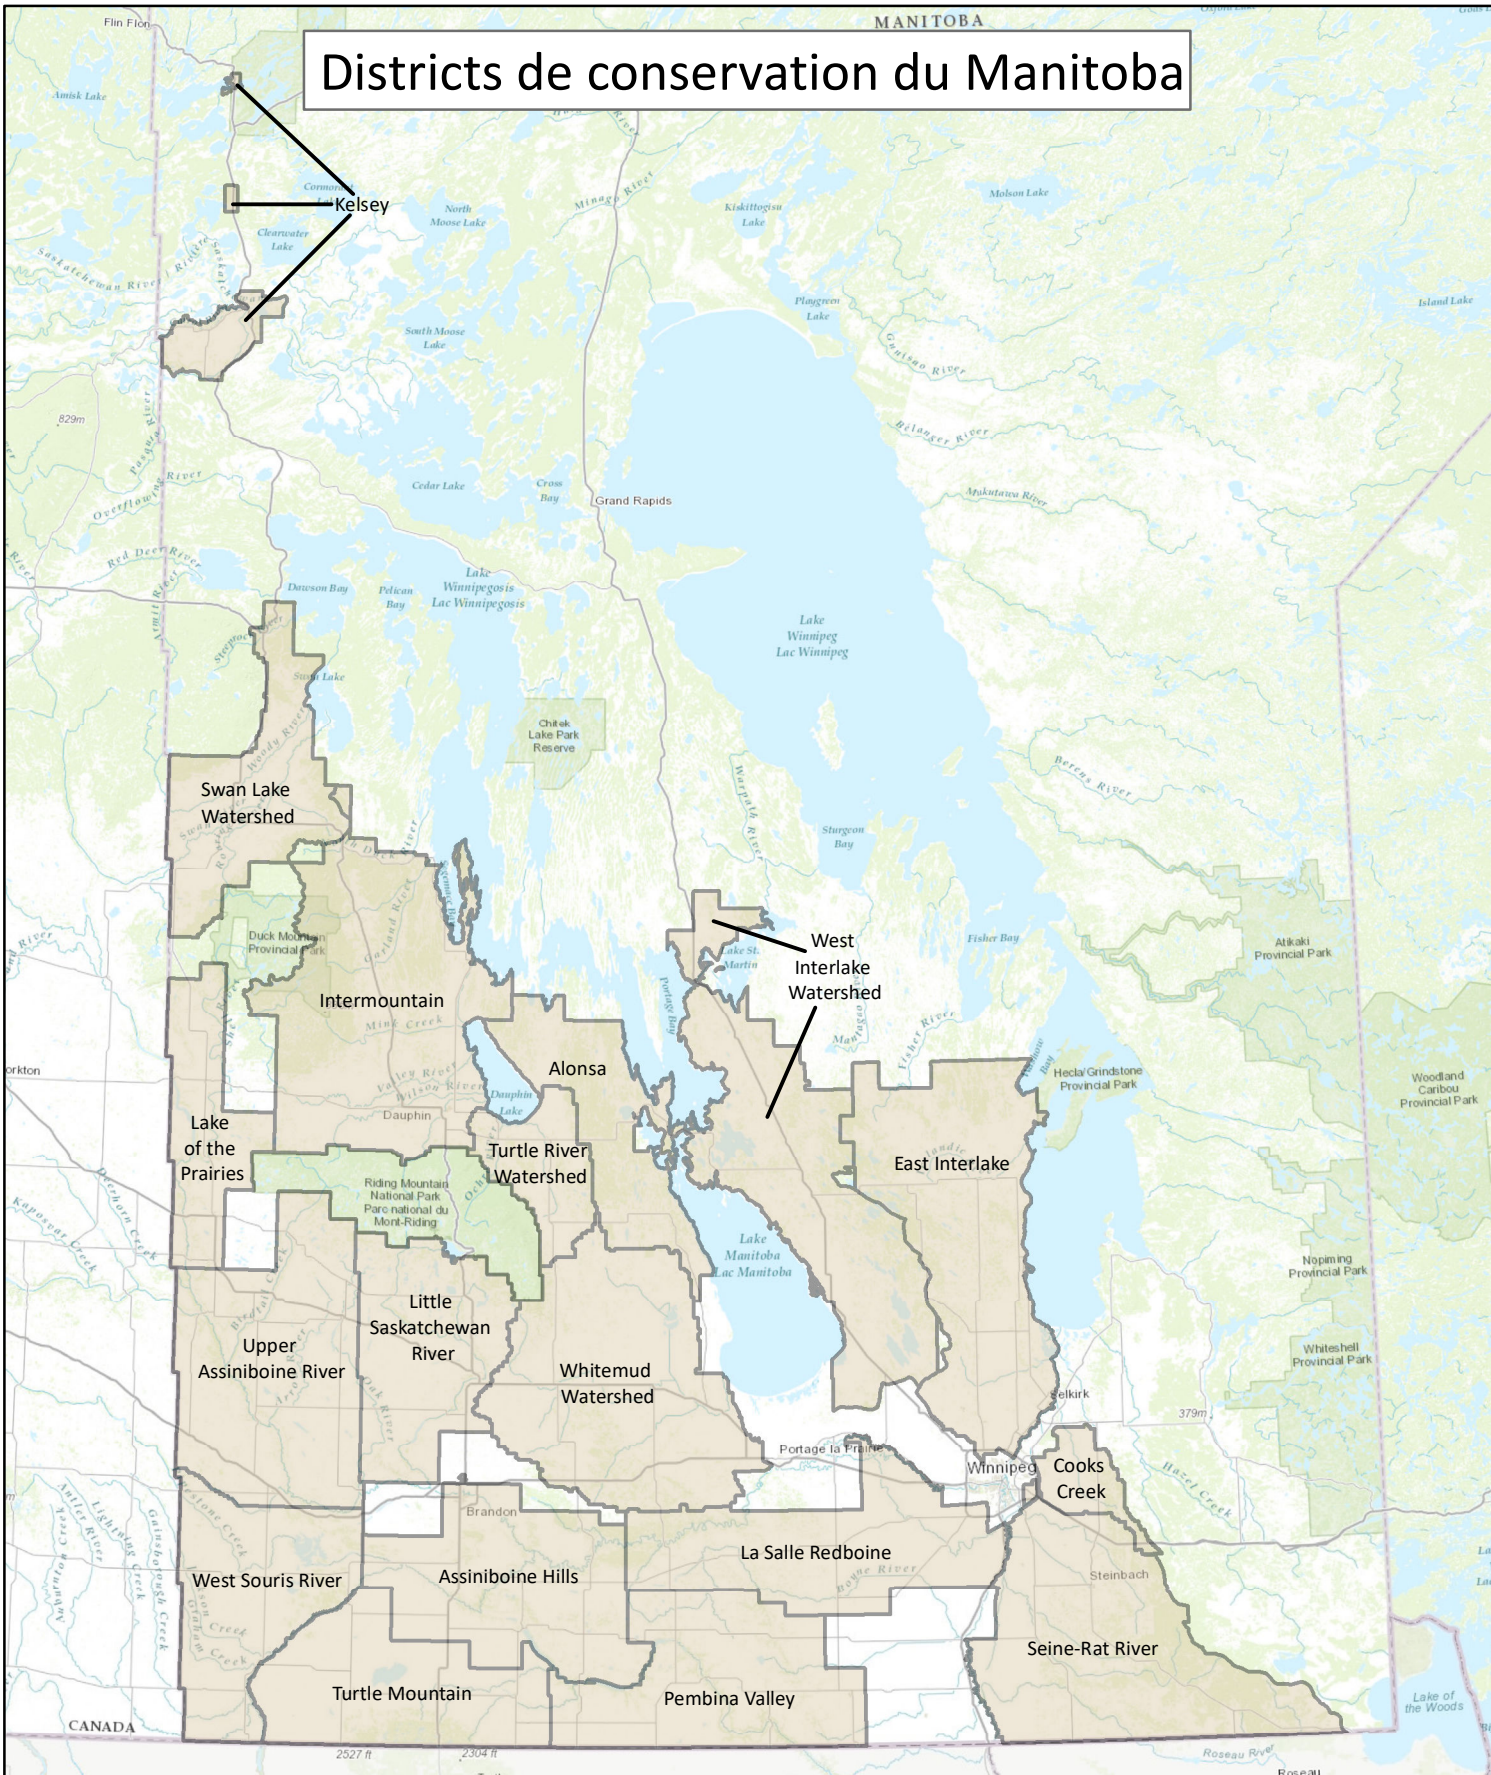

Manitoba municipal

Municipalités septentrionales

Territoire de la municipalité

THE CONSERVATION TRUST

Sources des données :
Manitoba Land Initiative (2018), ESRI (2018)

Plan de gestion intégrée du bassin hydrologique par région

 **Territoire de le plan de gestion intégrée du bassin hydrologique**

Sources des données :
Manitoba Land Initiative (2018), ESRI (2018)

Districts de conservation du Manitoba

 Territoire de le district de conservation du Manitoba

0 20 40 80 120
 Kilomètres

THE CONSERVATION TRUST

Sources des données :
 Manitoba Land Initiative (2018), ESRI (2018)