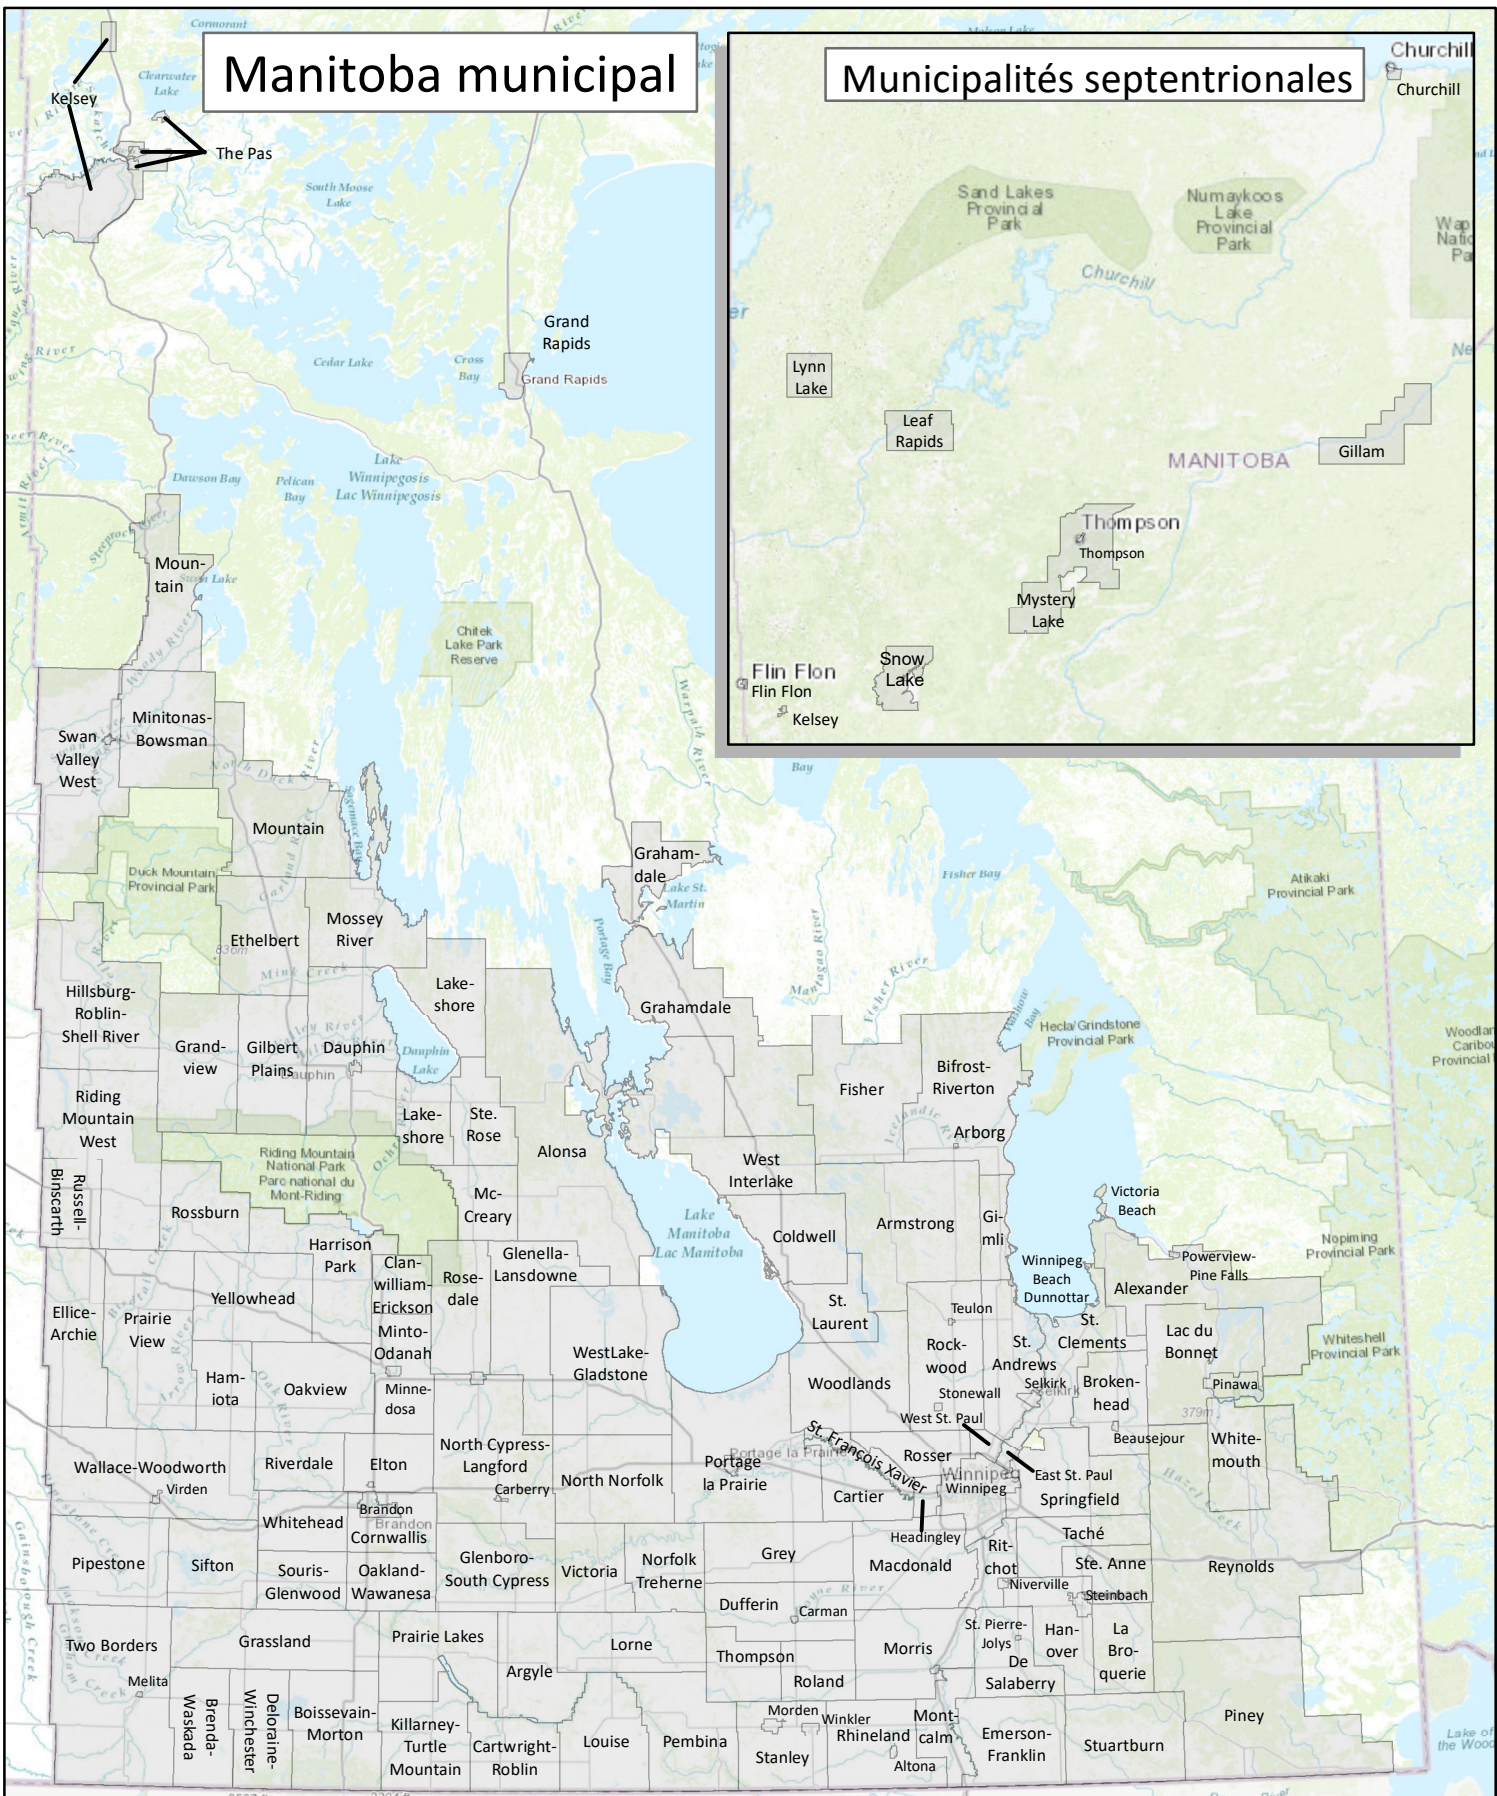

Manitoba municipal

Municipalités septentrionales

Territoire de la municipalité

THE CONSERVATION TRUST

Sources des données :
Manitoba Land Initiative (2018), ESRI (2018)

Plan de gestion intégrée du bassin hydrologique par région

 **Territoire de le plan de gestion intégrée du bassin hydrologique**

Sources des données :
Manitoba Land Initiative (2018), ESRI (2018)

Districts de conservation du Manitoba

 Territoire de le district de conservation du Manitoba

0 20 40 80 120
 Kilomètres

THE CONSERVATION TRUST

Sources des données :
 Manitoba Land Initiative (2018), ESRI (2018)